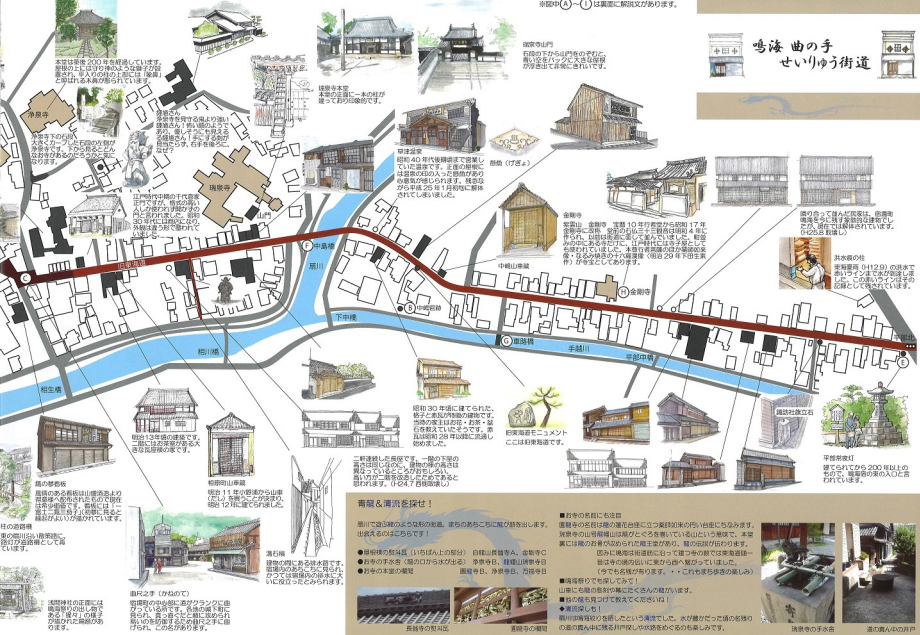

鳴海 曲の手 せいりゆう街道

浄土寺
浄土寺下の石燈籠
大きな石燈籠が浄土寺の守護神の姿をあらわしているといわれています。

長瀬寺本堂
本堂の正面に一の杉が建てており印象的です。

船倉 (げきょ)

中瀬山車蔵

池の合って昔人が建てた。舟橋の橋を流して橋を築きました。ところが、現在は橋は壊れてしまっています。(中瀬川)

洪水復の柱
宝徳10年(1733)の洪水で倒れた柱を復元しました。この柱は、舟場の町奉行所の柱として復元されています。

和瀬山車蔵
延享11年(1794)の山車蔵(大工)が建てられました。延享12年に建てられました。

旧長瀬町モニュメント
ここは町屋並です。

長瀬神社の石灯籠

青龍と清流を愛せ!

- ●長瀬の清流(長瀬川)の清流: 長瀬川長瀬寺A、金剛寺C
- ●お茶の手あふ: 長瀬川の水あふ: 浄土寺D、長瀬山車蔵寺D
- ●お茶の本堂の清流: 長瀬寺D、浄土寺D、長瀬寺D